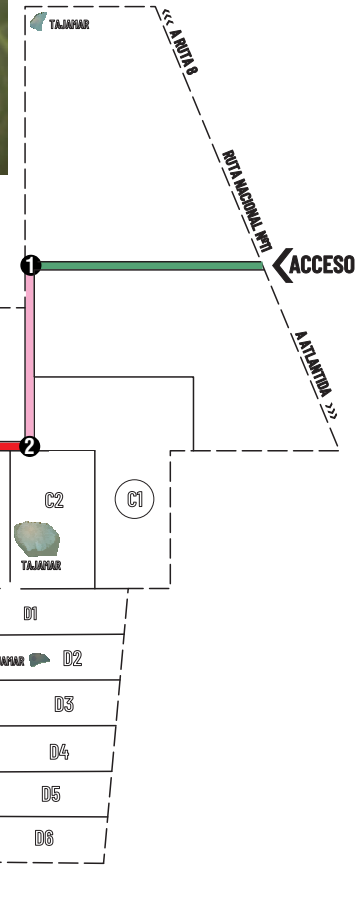

TERRAZAS DE LA LAGUNA

TERRAZAS DE LA LAGUNA

REFERENCIAS:

-  Camino de las tipas (*Tipuana tipu*)
-  Camino de los lapachos (*Handroanthus impetiginosus*)
-  Camino de los liquidambares (*Liquidambar styraciflua*)
-  Camino de los tulipaneros (*Liriodendron tulipifera*)
-  (Mezcla de especies a definir)
-  Cañada (Combinación de *Iris pseudocorus* y *Salix babylonica*)

- 1** Rotonda de Anacahuita (*Schinus molle*)
- 2** Rotonda ciruelos de jardín (*Prunus pisardi*)
- 3** Rotonda de Cina cina (*Parkinsonia aculeata*)
- 4** Rotonda de Timbó (*Enterolobium contortisiliquum*)

TERRAZAS DE LA LAGUNA

VISTA EN PLANTA
ACCESO

- REFERENCIA:
- 1- Álamo piramidal
 - 2- Guayabo del país
 - 3- Lavanda
 - 4- Cycas revoluta
 - 5- Dietes bicolor

VISTA EN CORTE
ACCESO

TERRAZAS DE LA LAGUNA

TERRAZAS DE LA LAGUNA

TERRAZAS DE LA LAGUNA

TERRAZAS DE LA LAGUNA

TERRAZAS DE LA LAGUNA

TERRAZAS DE LA LAGUNA

TERRAZAS DE LA LAGUNA