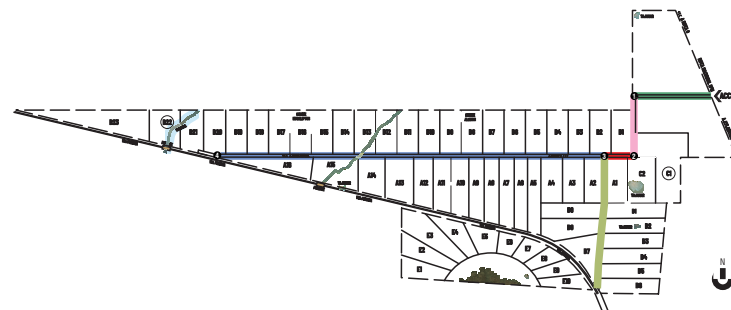

TERRAZAS DE LA LAGUNA

TERRAZAS DE LA LAGUNA

REFERENCIAS:

-  Camino de las tipas (*Tipuana tipu*)
-  Camino de los lapachos (*Handroanthus impetiginosus*)
-  Camino de los liquidambares (*Liquidambar styraciflua*)
-  Camino de los tulipaneros (*Liriodendron tulipifera*)
-  (Mezcla de especies a definir)
-  Cañada (Combinación de *Iris pseudocorus* y *Salix babylonica*)

- 1** Rotonda de Anacahuita (*Schinus molle*)
- 2** Rotonda ciruelos de jardín (*Prunus pisardi*)
- 3** Rotonda de Cina cina (*Parkinsonia aculeata*)
- 4** Rotonda de Timbó (*Enterolobium contortisiliquum*)

TERRAZAS DE LA LAGUNA

VISTA EN PLANTA
ACCESO

- REFERENCIA:
- 1- Álamo piramidal
 - 2- Guayabo del país
 - 3- Lavanda
 - 4- Cycas revoluta
 - 5- Dietes bicolor

VISTA EN CORTE
ACCESO

TERRAZAS DE LA LAGUNA

TERRAZAS DE LA LAGUNA