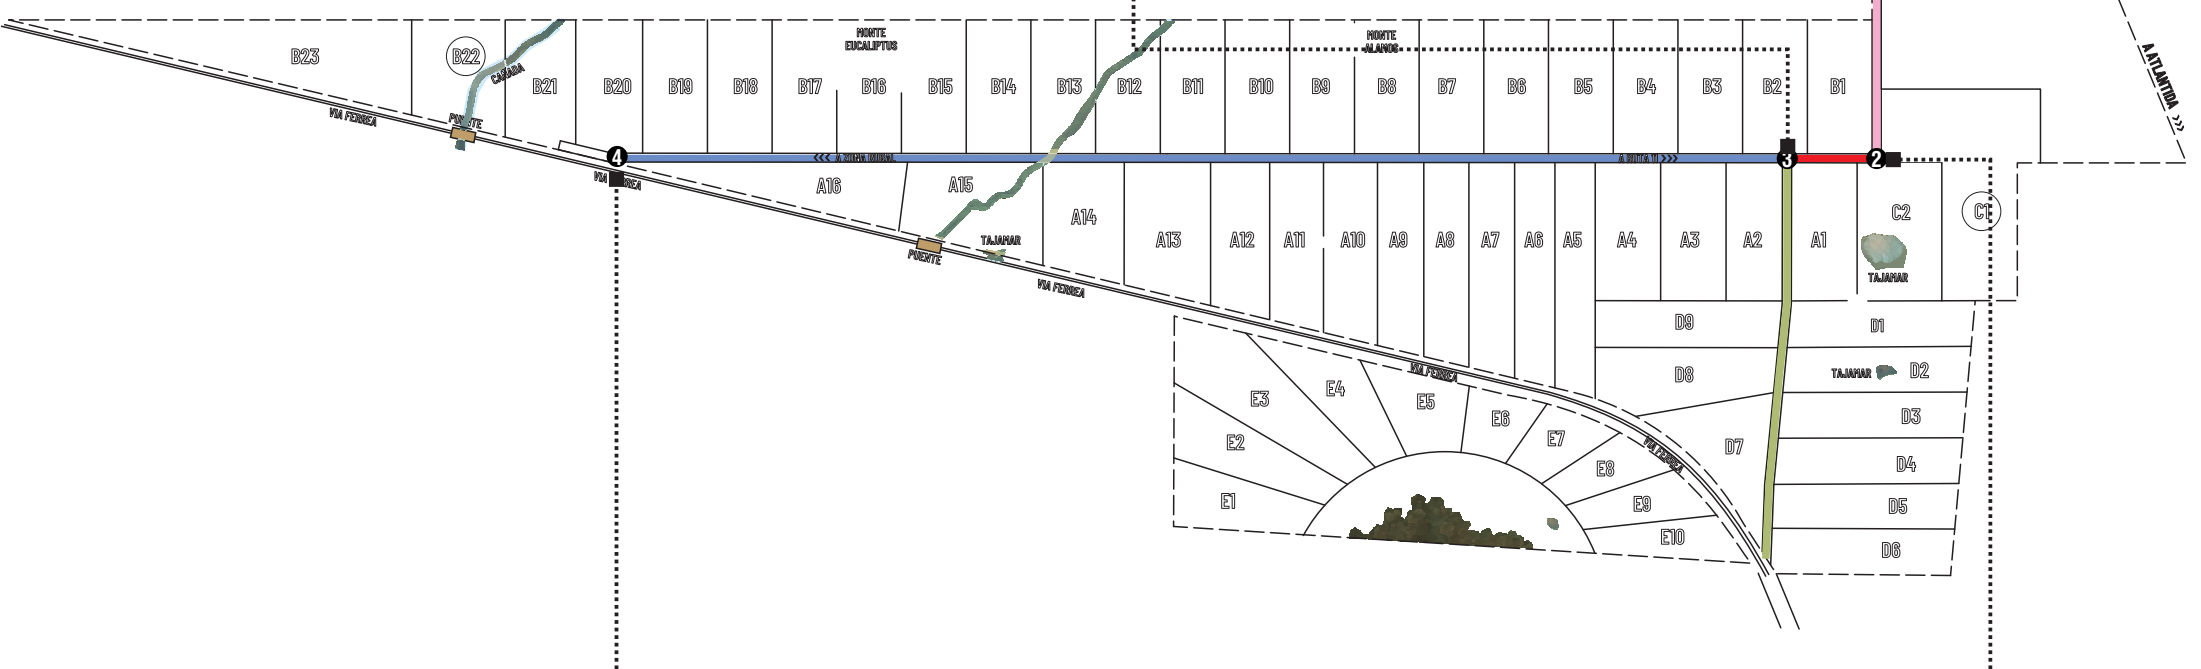

TERRAZAS DE LA LAGUNA

TERRAZAS DE LA LAGUNA

REFERENCIAS:

-  Camino de las tipas (*Tipuana tipu*)
-  Camino de los lapachos (*Handroanthus impetiginosus*)
-  Camino de los liquidambares (*Liquidambar styraciflua*)
-  Camino de los tulipaneros (*Liriodendron tulipifera*)
-  (Mezcla de especies a definir)
-  Cañada (Combinación de *Iris pseudocorus* y *Salix babylonica*)

- 1** Rotonda de Anacahuita (*Schinus molle*)
- 2** Rotonda ciruelos de jardín (*Prunus pisardi*)
- 3** Rotonda de Cina cina (*Parkinsonia aculeata*)
- 4** Rotonda de Timbó (*Enterolobium contortisiliquum*)

TERRAZAS DE LA LAGUNA

VISTA EN PLANTA
ACCESO

- REFERENCIA:
- 1- Álamo piramidal
 - 2- Guayabo del país
 - 3- Lavanda
 - 4- Cycas revoluta
 - 5- Dietes bicolor

VISTA EN CORTE
ACCESO

TERRAZAS DE LA LAGUNA

TERRAZAS DE LA LAGUNA

TERRAZAS DE LA LAGUNA

TERRAZAS DE LA LAGUNA

TERRAZAS DE LA LAGUNA

TERRAZAS DE LA LAGUNA

TERRAZAS DE LA LAGUNA