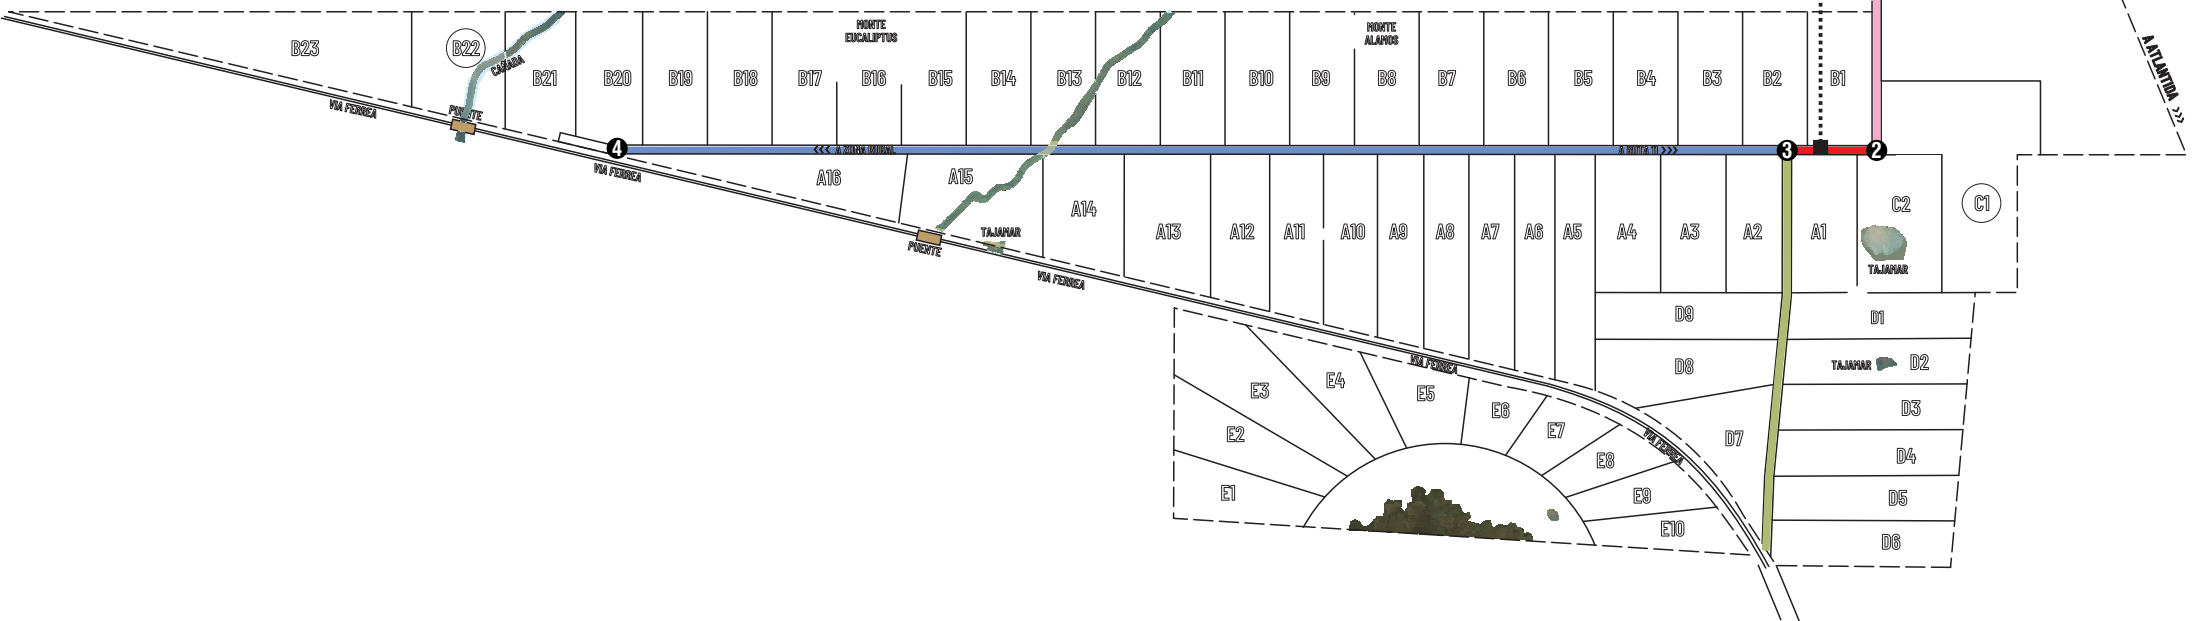

TERRAZAS DE LA LAGUNA

TERRAZAS DE LA LAGUNA

REFERENCIAS:

-  Camino de las tipas (*Tipuana tipu*)
-  Camino de los lapachos (*Handroanthus impetiginosus*)
-  Camino de los liquidambares (*Liquidambar styraciflua*)
-  Camino de los tulipaneros (*Liriodendron tulipifera*)
-  (Mezcla de especies a definir)
-  Cañada (Combinación de *Iris pseudocorus* y *Salix babylonica*)

- 1** Rotonda de Anacahuita (*Schinus molle*)
- 2** Rotonda ciruelos de jardín (*Prunus pisardi*)
- 3** Rotonda de Cina cina (*Parkinsonia aculeata*)
- 4** Rotonda de Timbó (*Enterolobium contortisiliquum*)

TERRAZAS DE LA LAGUNA

VISTA EN PLANTA
ACCESO

- REFERENCIA:
- 1- Álamo piramidal
 - 2- Guayabo del país
 - 3- Lavanda
 - 4- Cycas revoluta
 - 5- Dietes bicolor

VISTA EN CORTE
ACCESO

TERRAZAS DE LA LAGUNA

TERRAZAS DE LA LAGUNA

TERRAZAS DE LA LAGUNA

TERRAZAS DE LA LAGUNA

TERRAZAS DE LA LAGUNA

TERRAZAS DE LA LAGUNA

TERRAZAS DE LA LAGUNA