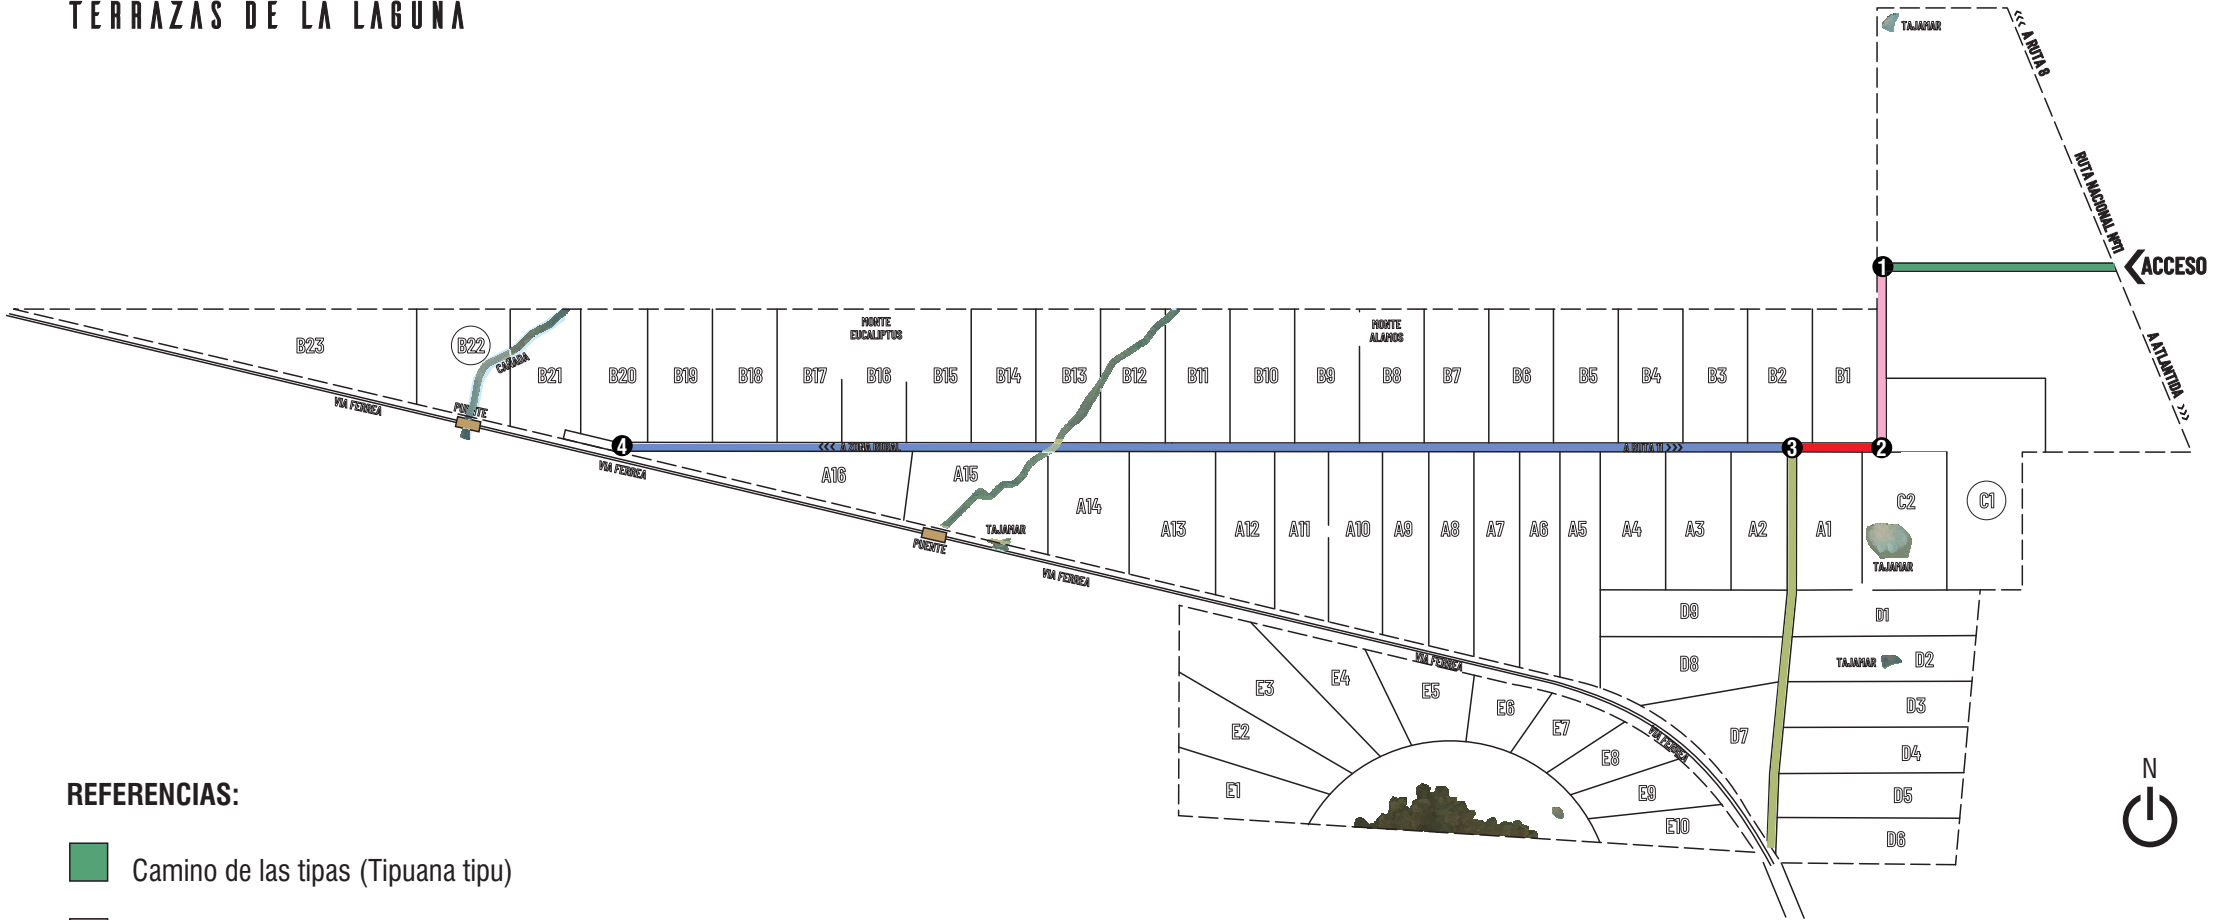

TERRAZAS DE LA LAGUNA

TERRAZAS DE LA LAGUNA

REFERENCIAS:

-  Camino de las tipas (*Tipuana tipu*)
-  Camino de los lapachos (*Handroanthus impetiginosus*)
-  Camino de los liquidambares (*Liquidambar styraciflua*)
-  Camino de los tulipaneros (*Liriodendron tulipifera*)
-  (Mezcla de especies a definir)
-  Cañada (Combinación de *Iris pseudocorus* y *Salix babylonica*)

- 1** Rotonda de Anacahuita (*Schinus molle*)
- 2** Rotonda ciruelos de jardín (*Prunus pisardi*)
- 3** Rotonda de Cina cina (*Parkinsonia aculeata*)
- 4** Rotonda de Timbó (*Enterolobium contortisiliquum*)

TERRAZAS DE LA LAGUNA

VISTA EN PLANTA
ACCESO

- REFERENCIA:
- 1- Álamo piramidal
 - 2- Guayabo del país
 - 3- Lavanda
 - 4- Cycas revoluta
 - 5- Dietes bicolor

VISTA EN CORTE
ACCESO

TERRAZAS DE LA LAGUNA

TERRAZAS DE LA LAGUNA

TERRAZAS DE LA LAGUNA

TERRAZAS DE LA LAGUNA

TERRAZAS DE LA LAGUNA

TERRAZAS DE LA LAGUNA

TERRAZAS DE LA LAGUNA